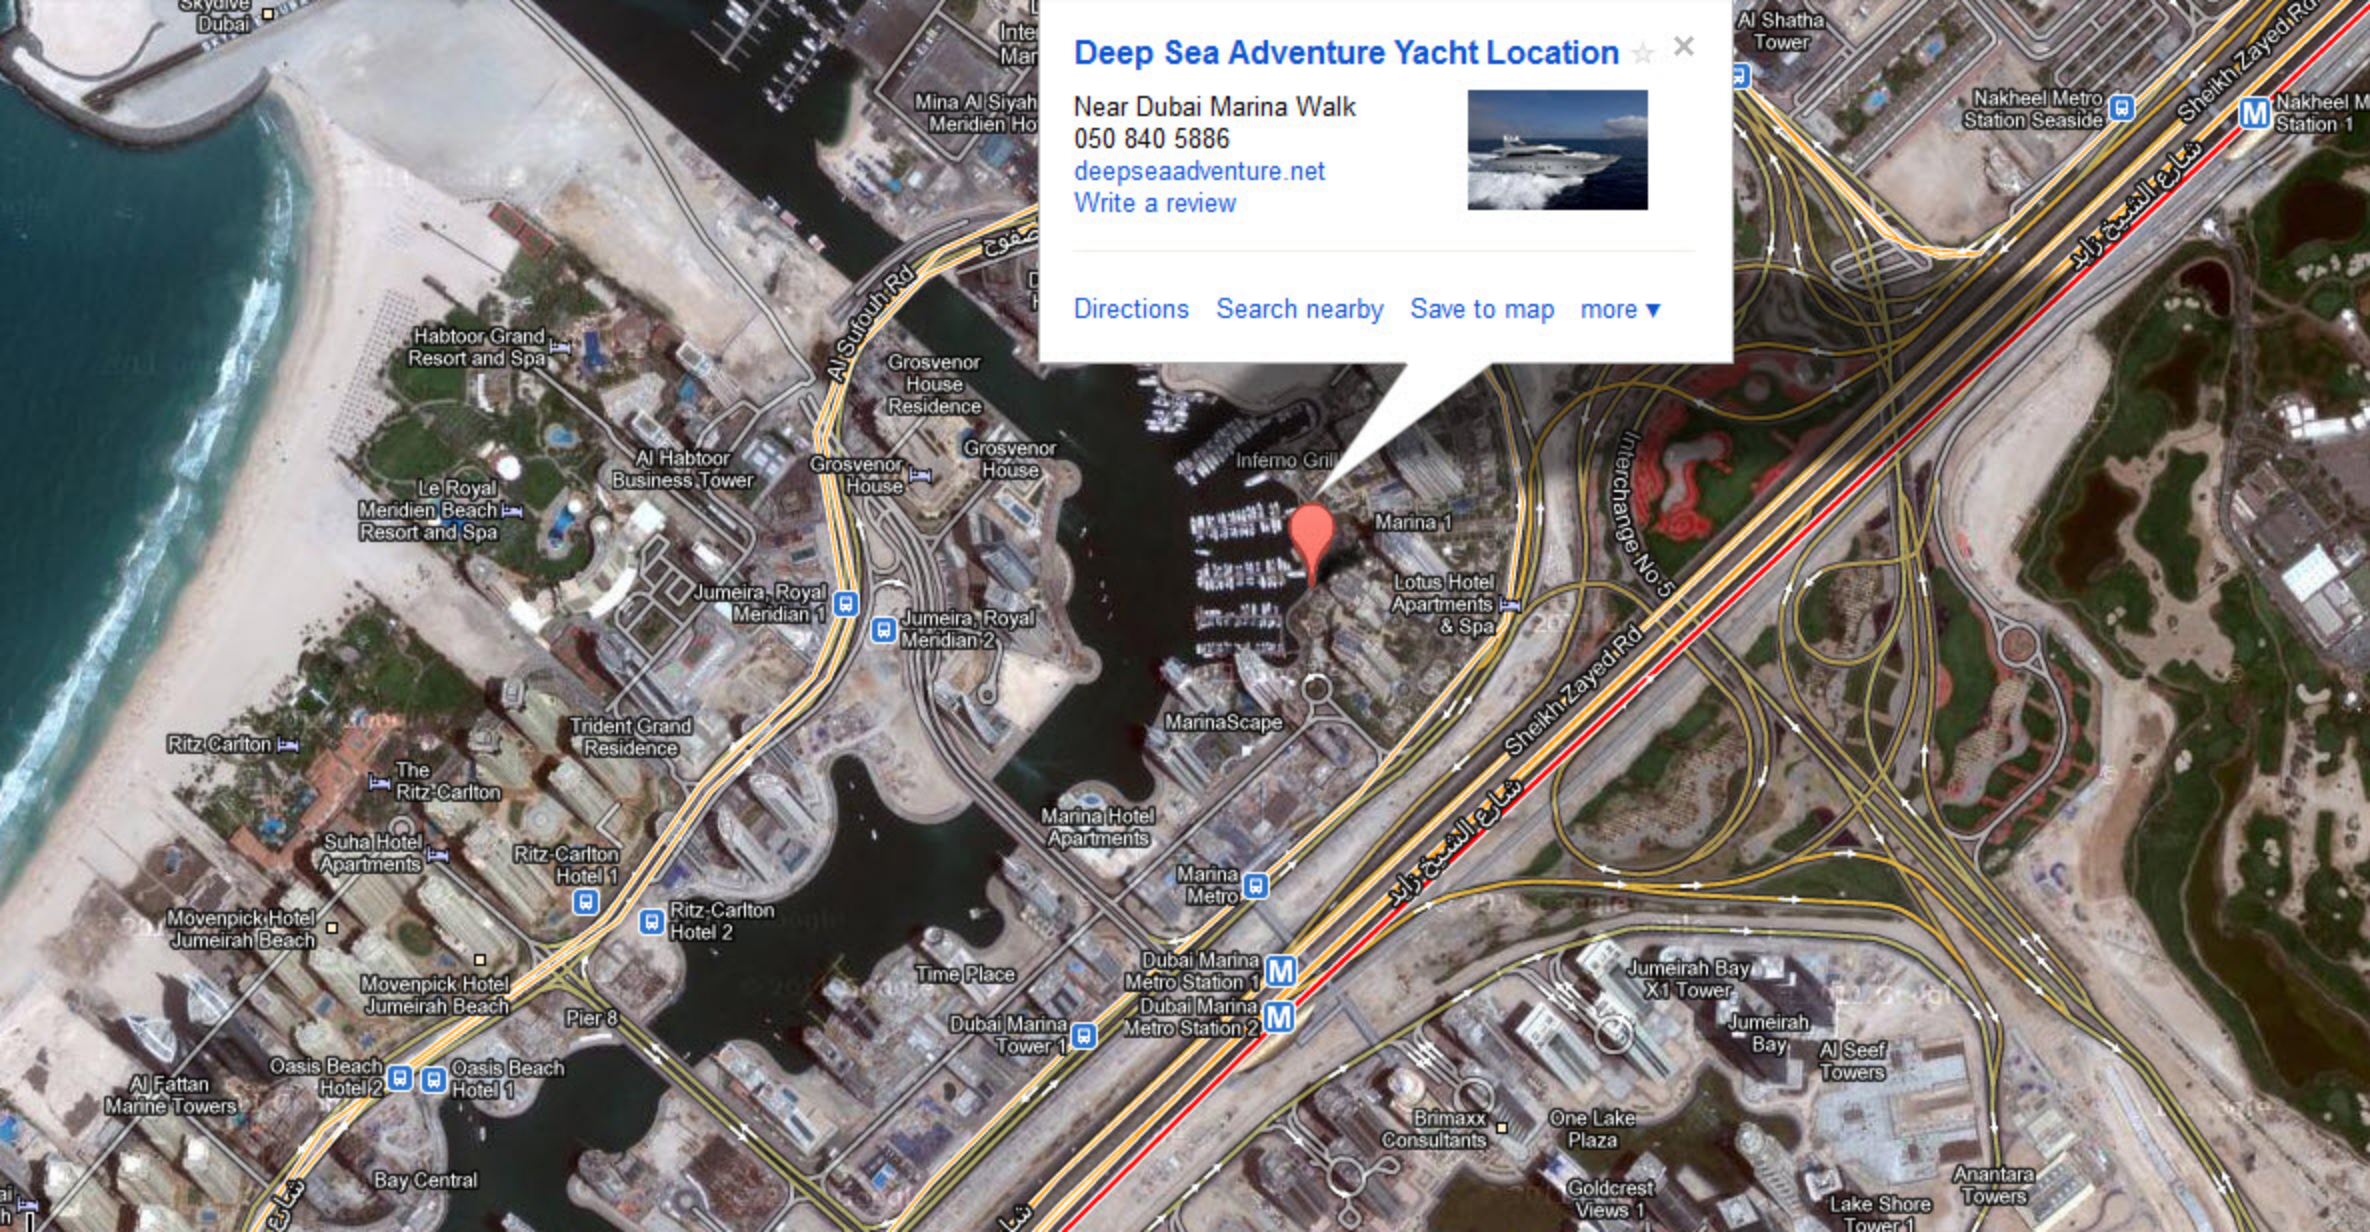

## Deep Sea Adventure Yacht Location

Near Dubai Marina Walk  
050 840 5886  
[deepseaadventure.net](http://deepseaadventure.net)  
[Write a review](#)

[Directions](#) [Search nearby](#) [Save to map](#) [more](#)

## Deep Sea Adventure Yacht Location ☆ ✕

Near Dubai Marina Walk  
050 840 5886  
[deepseaadventure.net](http://deepseaadventure.net)  
[Write a review](#)

[Directions](#) [Search nearby](#) [Save to map](#) [more ▼](#)