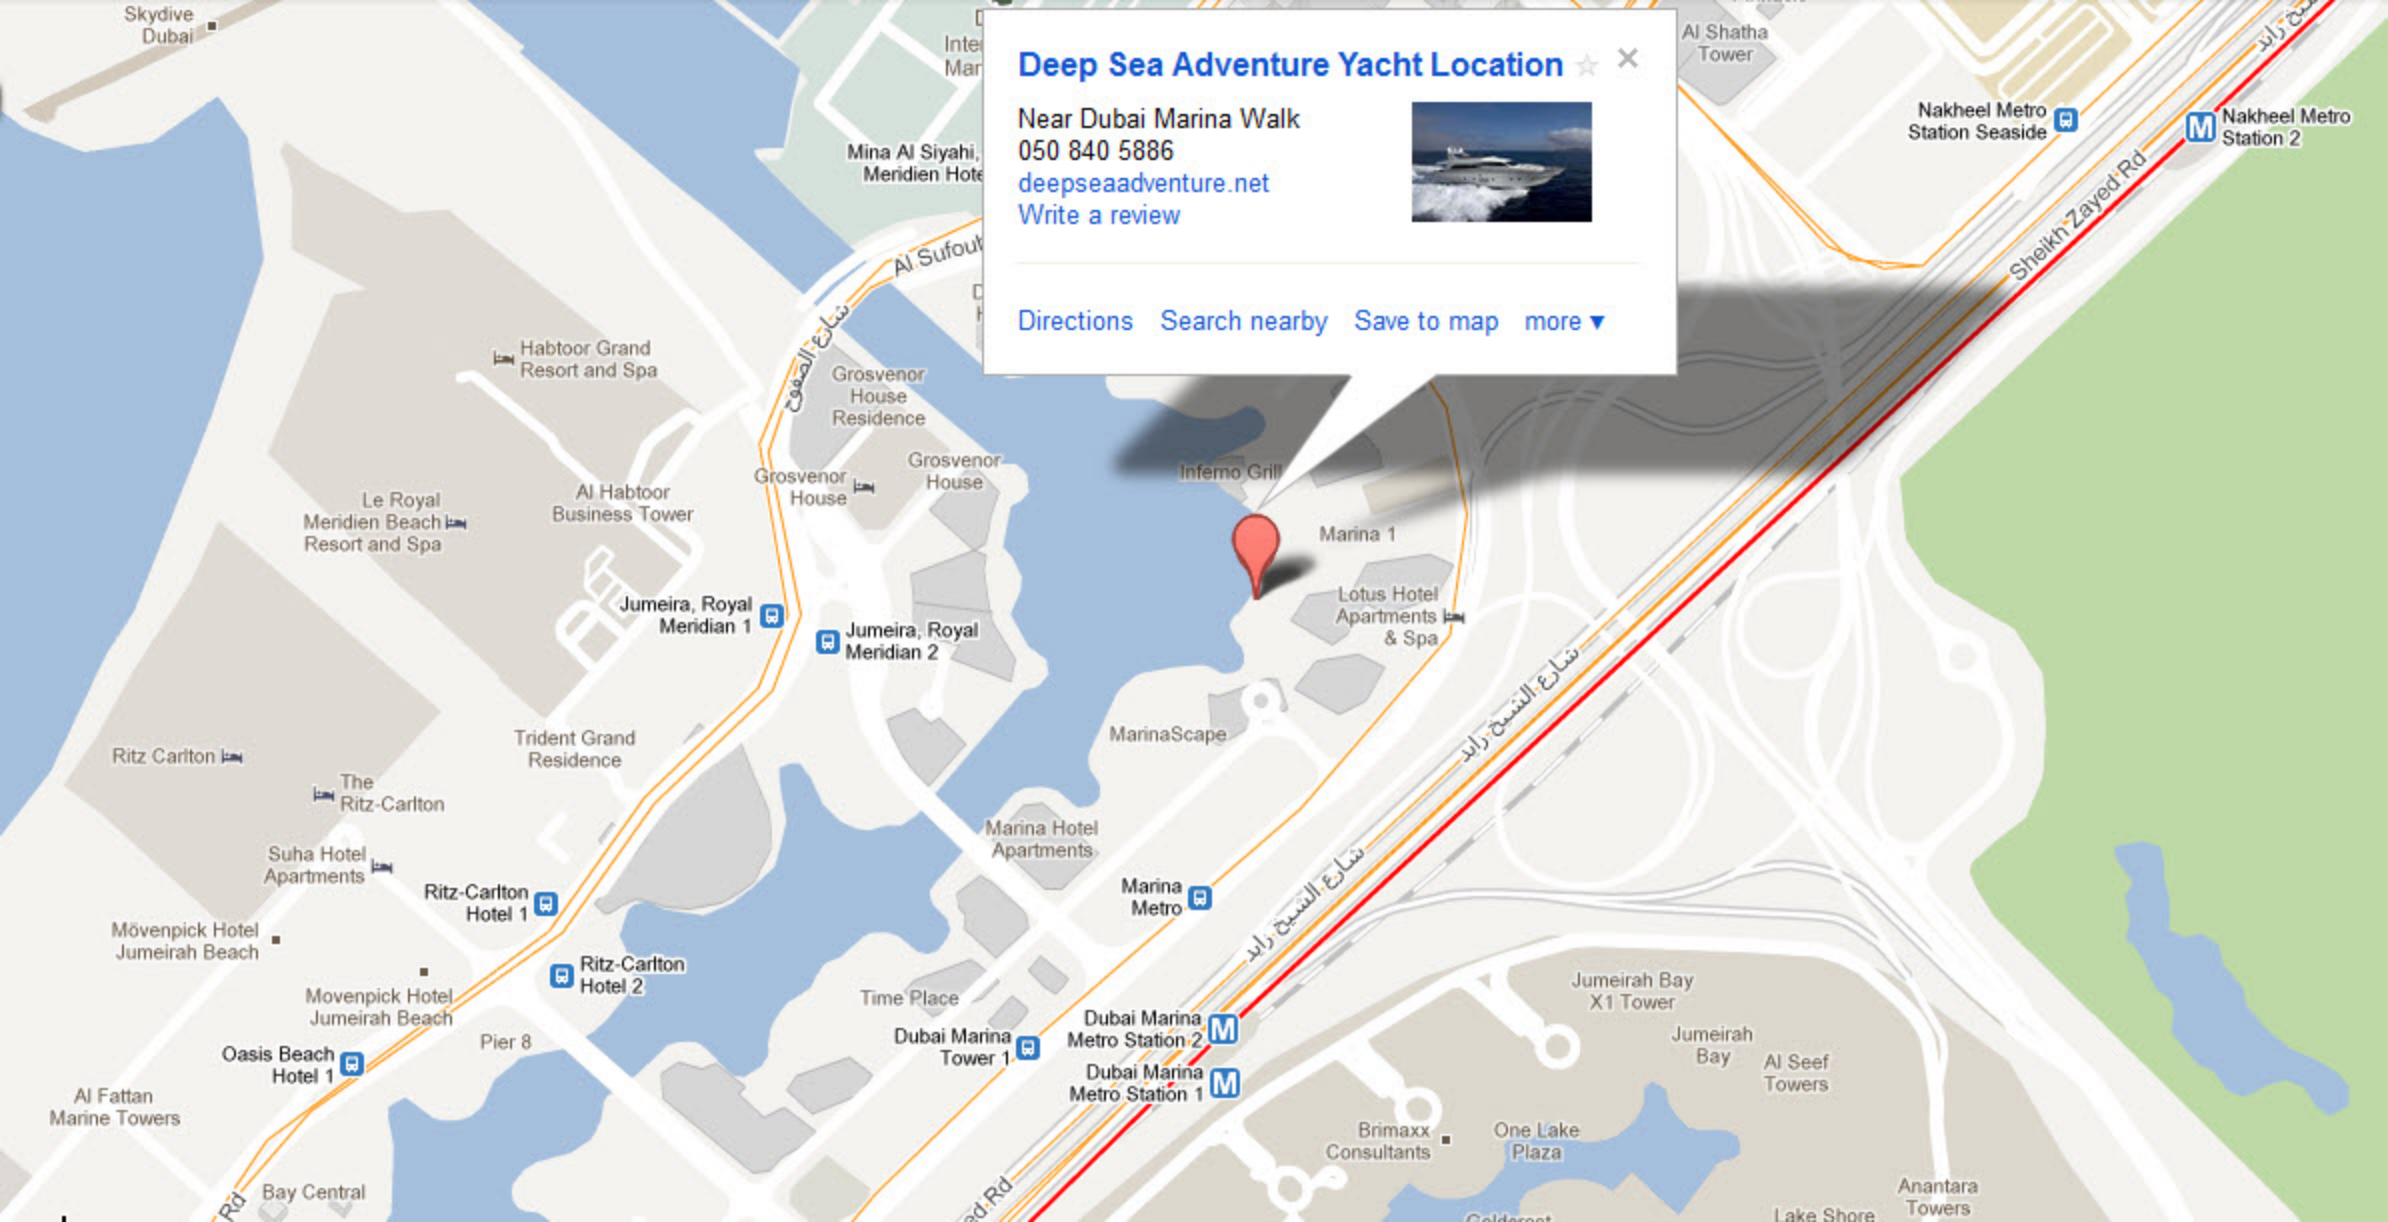

## Deep Sea Adventure Yacht Location

Near Dubai Marina Walk  
050 840 5886  
[deepseaadventure.net](http://deepseaadventure.net)  
[Write a review](#)

[Directions](#) [Search nearby](#) [Save to map](#) [more](#)

## Deep Sea Adventure Yacht Location ☆ ✕

Near Dubai Marina Walk  
050 840 5886  
[deepseaadventure.net](http://deepseaadventure.net)  
[Write a review](#)

[Directions](#) [Search nearby](#) [Save to map](#) [more ▼](#)