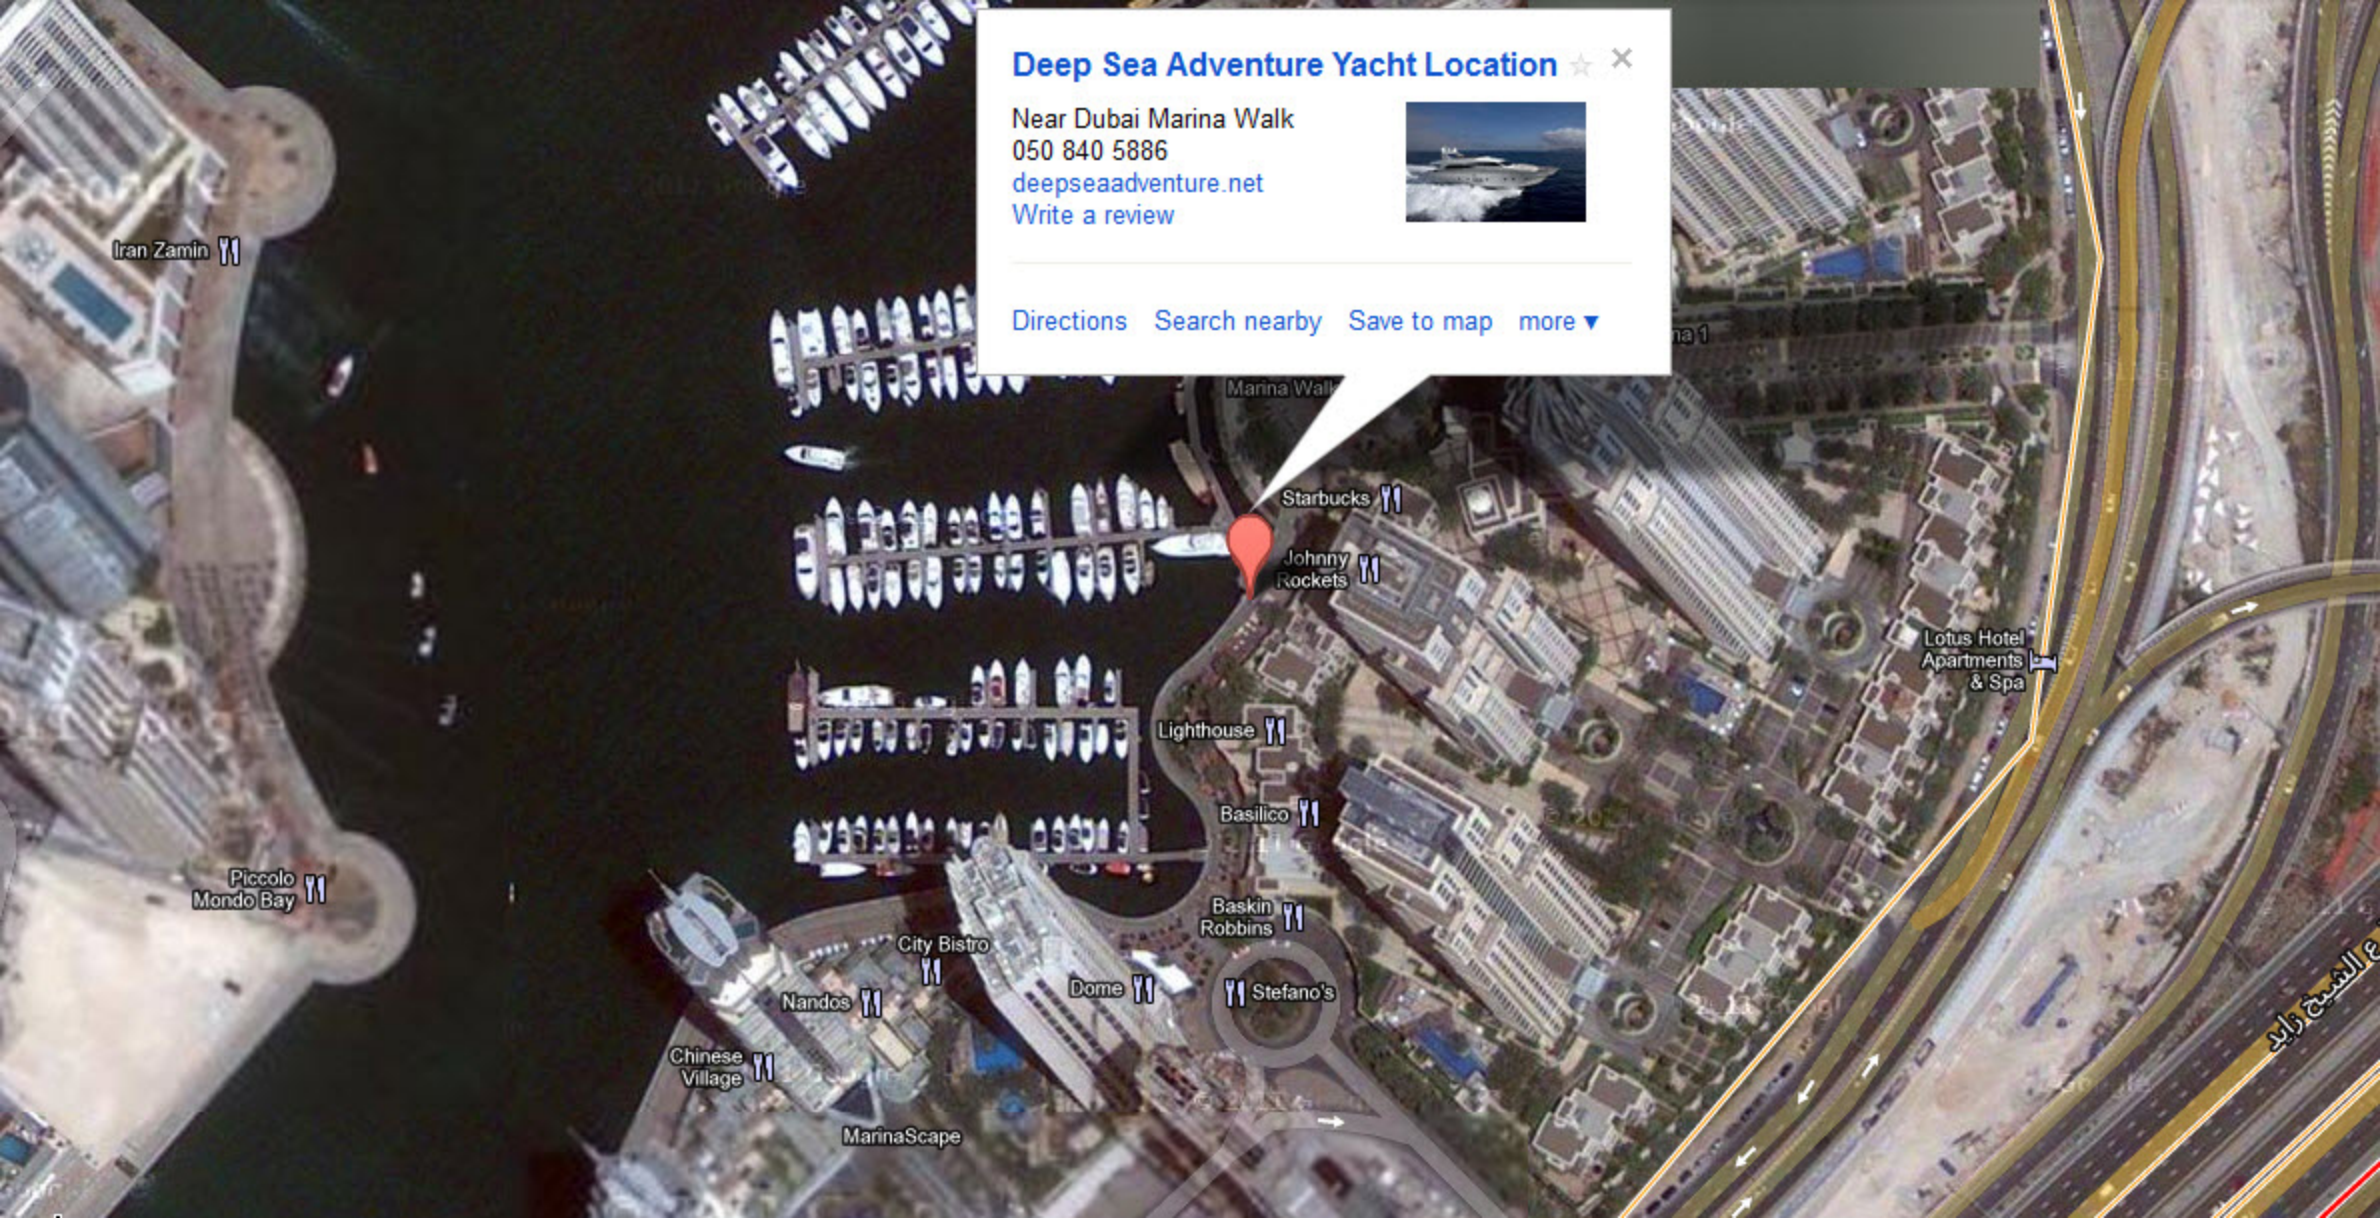

## Deep Sea Adventure Yacht Location

Near Dubai Marina Walk  
050 840 5886  
[deepseaadventure.net](http://deepseaadventure.net)  
[Write a review](#)

[Directions](#) [Search nearby](#) [Save to map](#) [more](#)

## Deep Sea Adventure Yacht Location ☆ ✕

Near Dubai Marina Walk  
050 840 5886  
[deepseaadventure.net](http://deepseaadventure.net)  
[Write a review](#)

[Directions](#) [Search nearby](#) [Save to map](#) [more ▼](#)